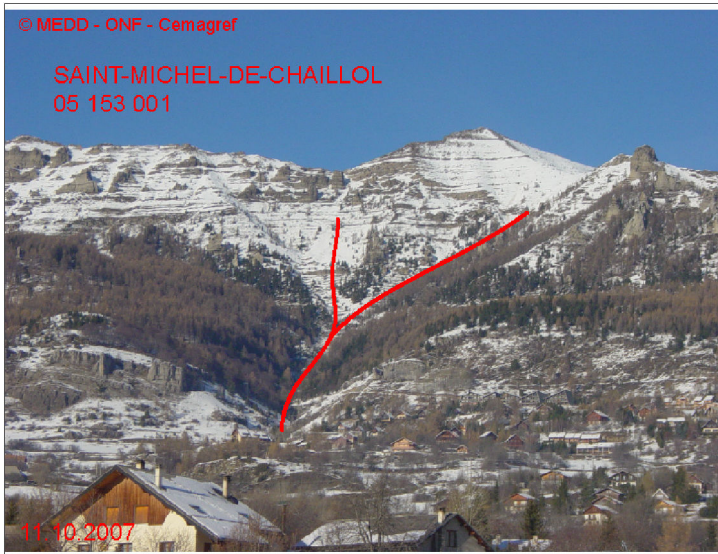

05153 SAINT-MICHEL-DE-CHAILLLOL

n° 001

Nom : VALLON DE LA COMBE

Observation permanente

Remarques : Feuilles Epa/Clpa : BF62
 Seuil d'observation : niveau "piste".