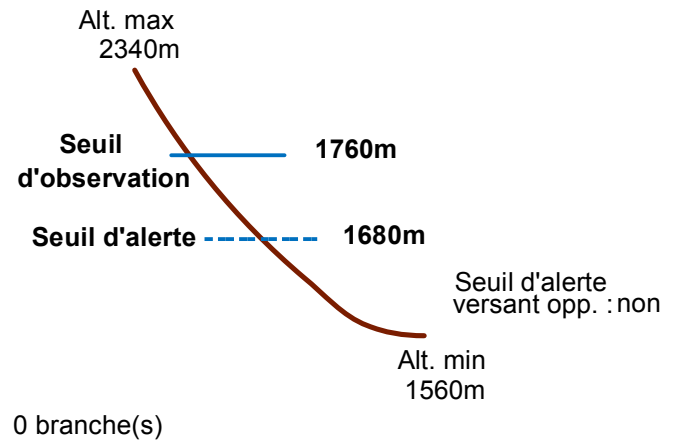

05153 SAINT-MICHEL-DE-CHAILLLOL

n° 001

Nom : VALLON DE LA COMBE

Observation permanente

Remarques : Feuilles Epa/Clpa : BF62
 Seuil d'observation : niveau "piste".