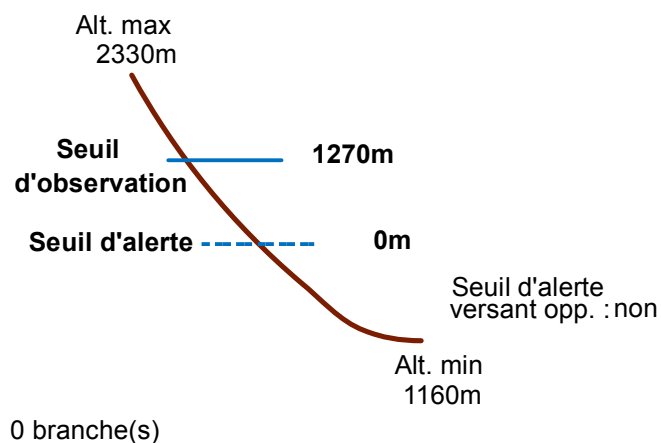

# 05152 SAINT-MAURICE-EN-VALGODEMARD

n° 201

Nom : LA CROIX

Observation intermittente

Remarques : Feuilles Epa/Clpa : BD62  
 Seuil d'observation : niveau "piste".