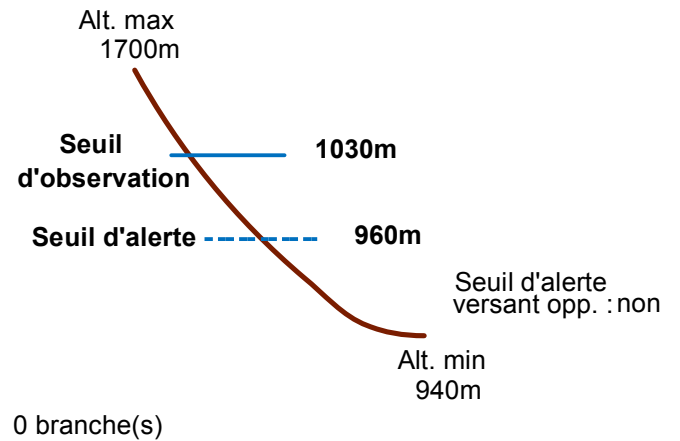

05152 SAINT-MAURICE-EN-VALGODEMARD

n° 017

Nom : CROS DES CASSES

Observation permanente

Remarques : Feuilles Epa/CIpa : BD62
 Seuil d'observation : niveau "canal EDF". Seuil d'alerte : niveau "route".