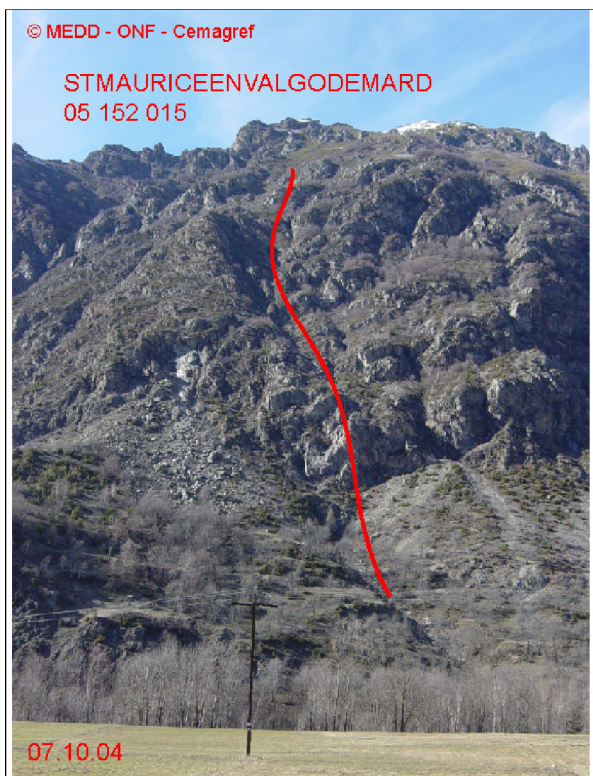

05152 SAINT-MAURICE-EN-VALGODEMARD

n° 015

Nom : DES MAYS

Observation permanente

Remarques :

Feuilles Epa/Clpa : BD62

Seuil d'observation : niveau "sentier".
Seuil d'alerte : niveau "route".