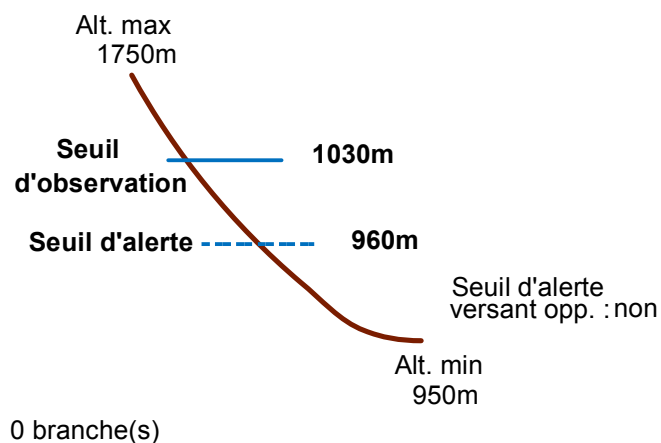

05152 SAINT-MAURICE-EN-VALGODEMARD

n° 015

Nom : DES MAYS

Observation permanente

Remarques :

Feuilles Epa/Clpa : BD62

Seuil d'observation : niveau "sentier".
Seuil d'alerte : niveau "route".