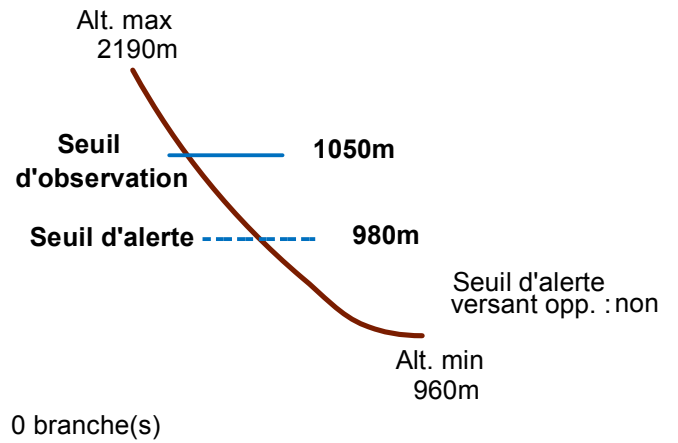

# 05152 SAINT-MAURICE-EN-VALGODEMARD

n° 013

Nom : CHÂTEAU DU POËT

Observation permanente

Remarques :

Feuilles Epa/Clpa : BD62