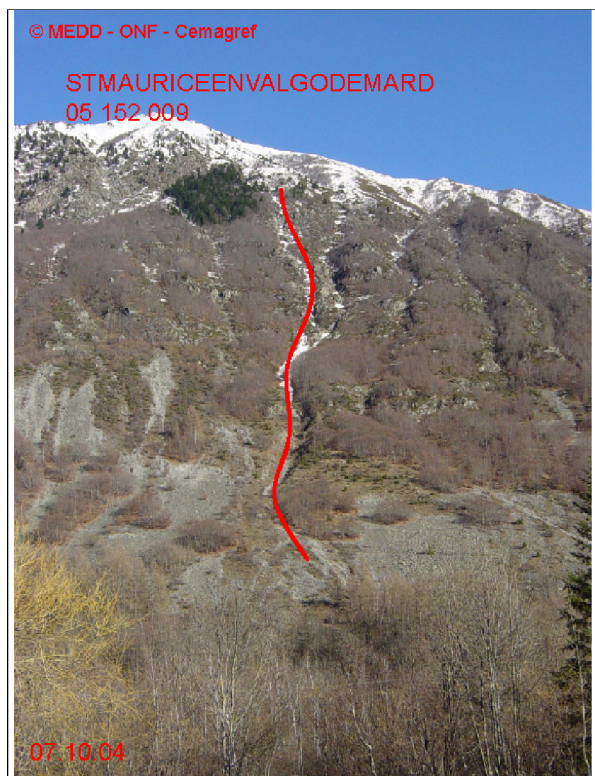

05152 SAINT-MAURICE-EN-VALGODEMARD

n° 009

Nom : TETE DU JALON

Observation permanente

Remarques :

Feuilles Epa/Clpa : BD62

Seuil d'observation : niveau "sentier".

Seuil d'alerte : niveau "piste ski de fond".