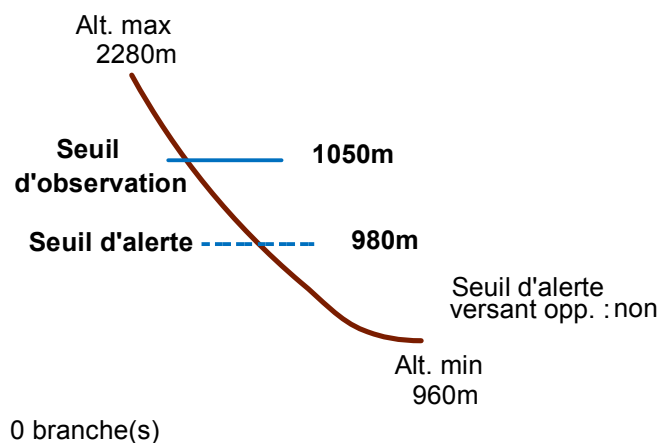

05152 SAINT-MAURICE-EN-VALGODEMARD

n° 009

Nom : TETE DU JALON

Observation permanente

Remarques :

Feuilles Epa/Clpa : BD62

Seuil d'observation : niveau "sentier".

Seuil d'alerte : niveau "piste ski de fond".