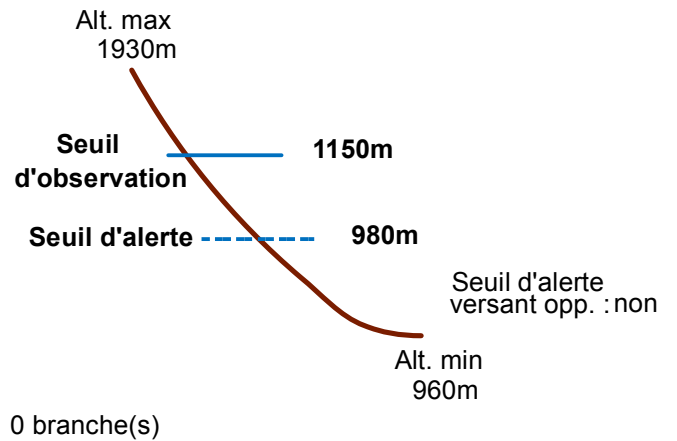

05152 SAINT-MAURICE-EN-VALGODEMARD

n° 008

Nom : LES BLACHOUX

Observation permanente

Remarques : Feuilles Epa/Clpa : BD62
 Seuil d'alerte : niveau "piste ski de fond".