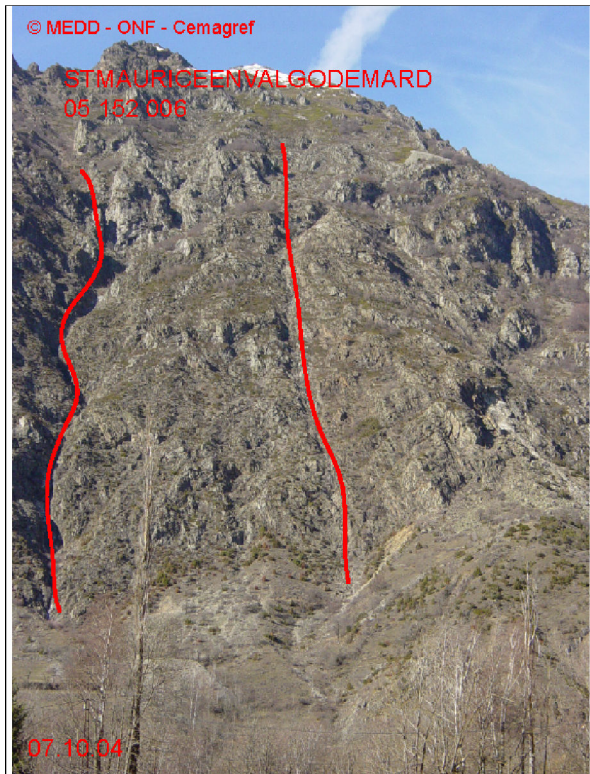

# 05152 SAINT-MAURICE-EN-VALGODEMARD

n° 006

Nom : DRAYE DE L'OULE

Observation permanente

Remarques : Feuilles Epa/CIpa : BD62  
 Seuil d'observation : niveau "canal EDF". Seuil d'alerte : niveau "route".