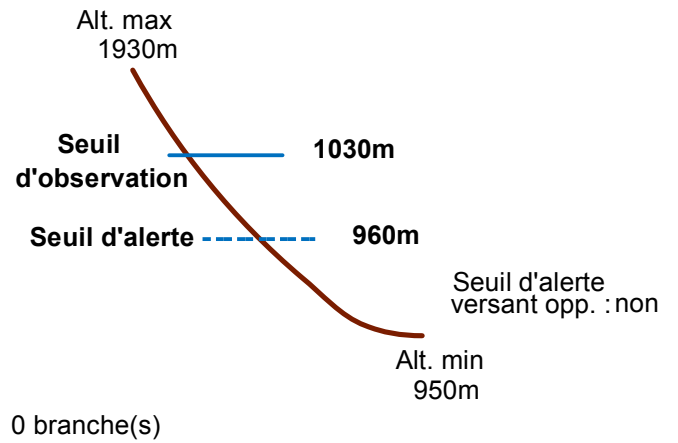

# 05152 SAINT-MAURICE-EN-VALGODEMARD

n° 006

Nom : DRAYE DE L'OULE

Observation permanente

Remarques : Feuilles Epa/CIpa : BD62  
 Seuil d'observation : niveau "canal EDF". Seuil d'alerte : niveau "route".