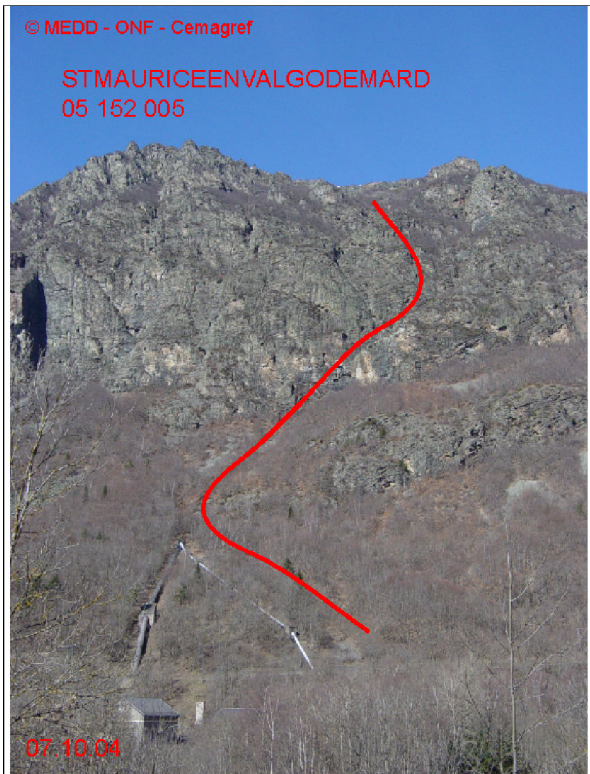

05152 SAINT-MAURICE-EN-VALGODEMARD

n° 005

Nom : USINE ELECTRIQUE

Observation permanente

Remarques : Feuilles Epa/Clpa : BD61 , BD62
 Seuil d'alerte : niveau "route".