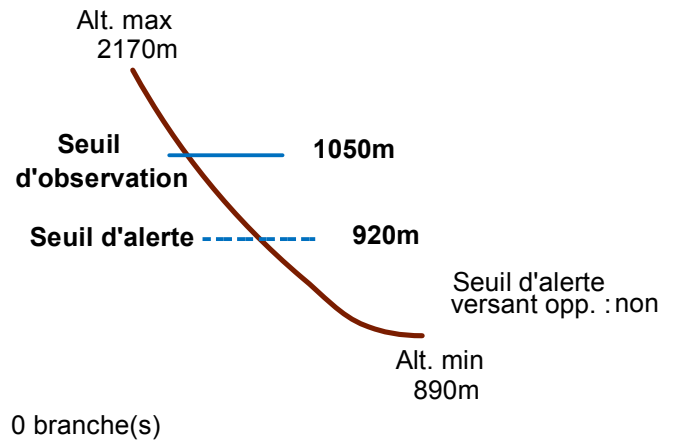

05152 SAINT-MAURICE-EN-VALGODEMARD

n° 005

Nom : USINE ELECTRIQUE

Observation permanente

Remarques : Feuilles Epa/Clpa : BD61 , BD62
 Seuil d'alerte : niveau "route".