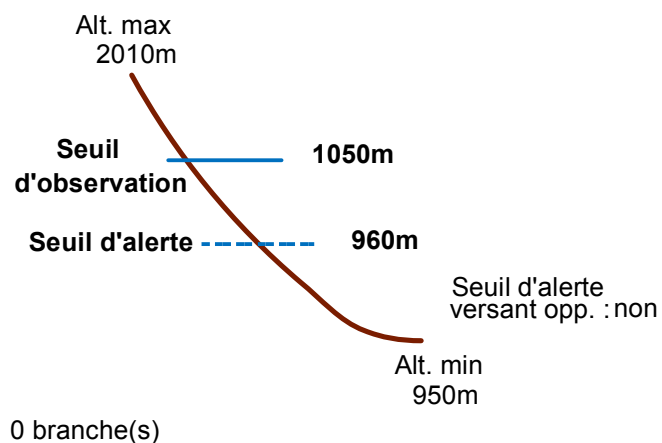

# 05152 SAINT-MAURICE-EN-VALGODEMARD

n° 003

Nom : PONT DU ROUX

Observation permanente

Remarques : Feuilles Epa/CIpa : BD62  
 Seuil d'alerte : niveau "route".