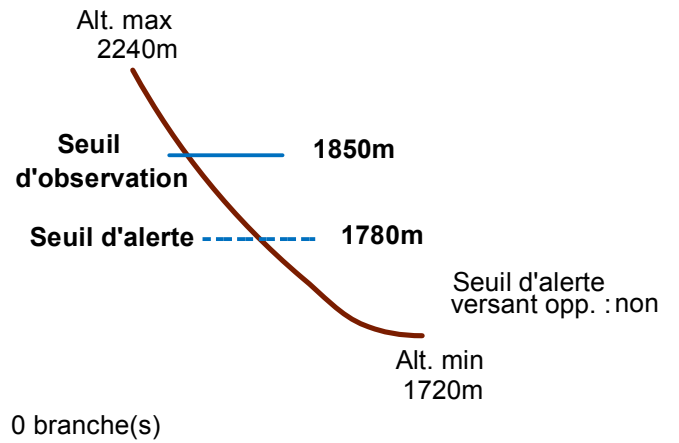

## n° 001

Nom : LES DENTS

Observation permanente

Remarques : Feuilles Epa/Clpa : BG63  
Seuil d'alerte : niveau "piste".