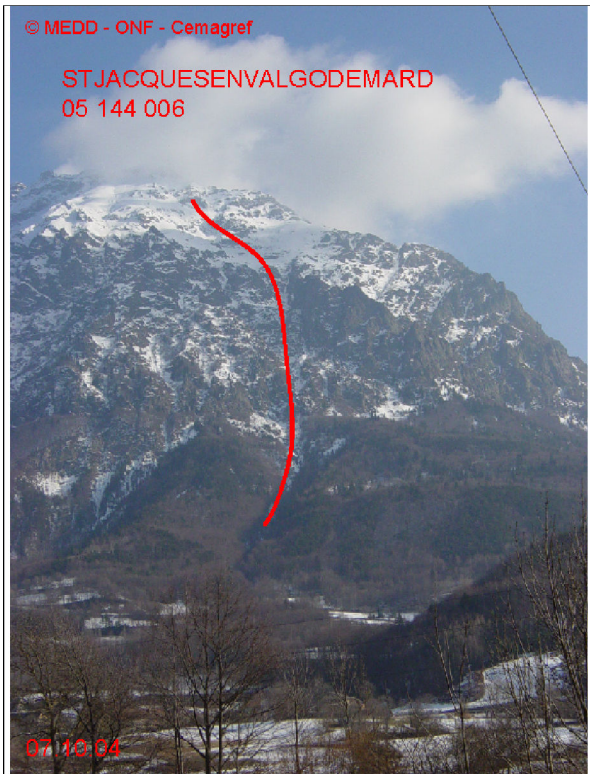

# 05144 SAINT-JACQUES-EN-VALGODEMARD

n° 006

Nom : TORRENT DE L'ALLEE

Observation permanente

Remarques : Feuilles Epa/CIpa : BE61 , BE62  
 Seuil d'alerte : niveau "piste".