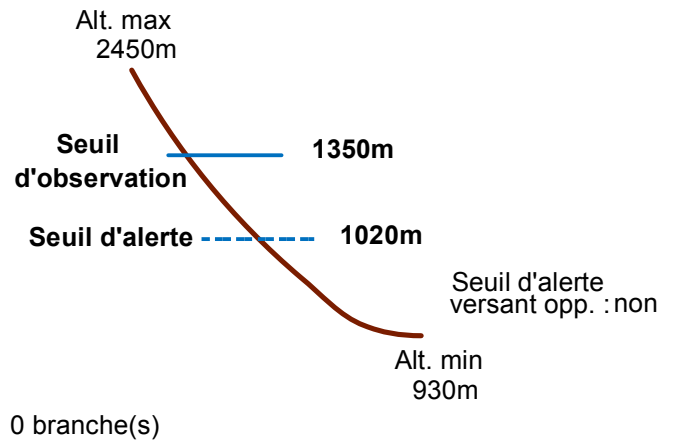

# 05144 SAINT-JACQUES-EN-VALGODEMARD

n° 006

Nom : TORRENT DE L'ALLEE

Observation permanente

Remarques : Feuilles Epa/CIpa : BE61 , BE62  
 Seuil d'alerte : niveau "piste".