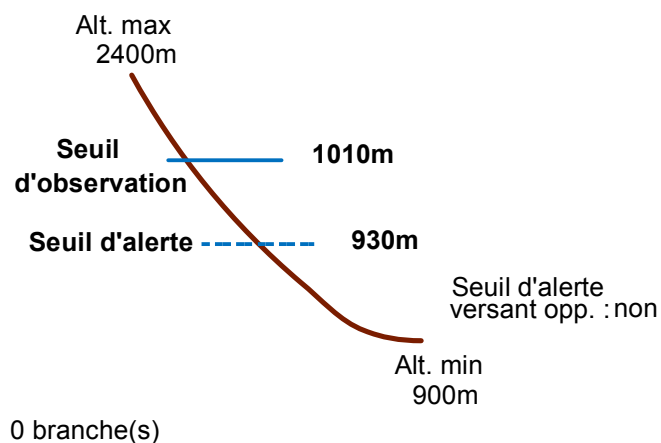

05144 SAINT-JACQUES-EN-VALGODEMARD

n° 002

Nom : GRAND BOIS

Observation permanente

Remarques : Feuilles Epa/Clpa : BE61 , BE62
 Seuil d'observation : niveau "piste". Seuil d'alerte : niveau "route".