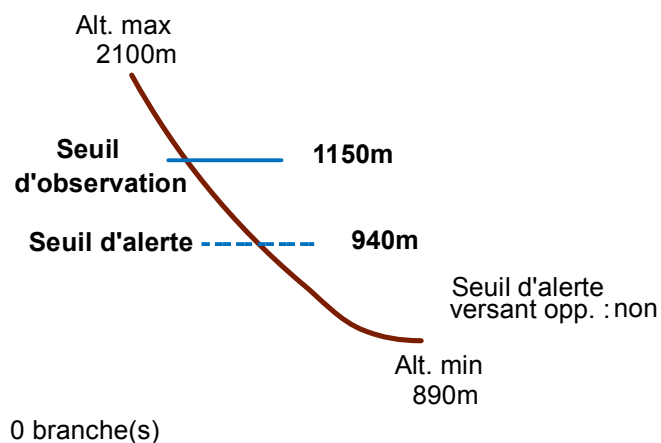

# 05142 SAINT-FIRMIN

n° 007

Nom : LA FAURIE

Observation permanente

Remarques : Feuilles Epa/Clpa : BD61 , BE61  
 Seuil d'observation : niveau "niveau bois de mélèze". Seuil d'alerte : niveau "piste".