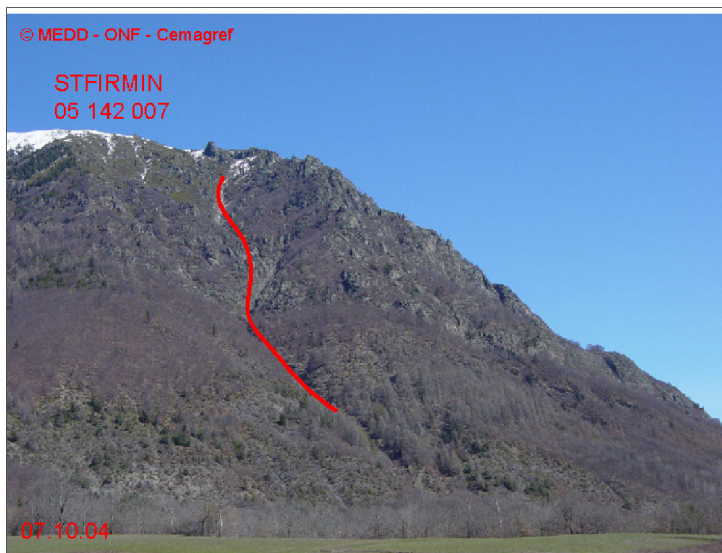

# 05142 SAINT-FIRMIN

n° 007

Nom : LA FAURIE

Observation permanente

Remarques : Feuilles Epa/Clpa : BD61 , BE61  
 Seuil d'observation : niveau "niveau bois de mélèze". Seuil d'alerte : niveau "piste".