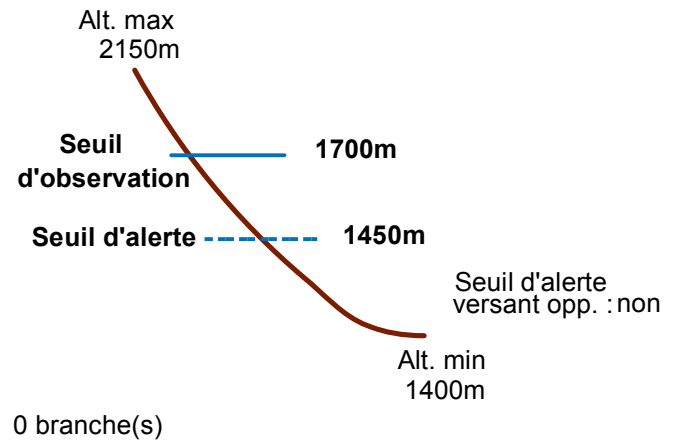

# 05139 SAINT-ETIENNE-EN-DEVOLUY

n° 200

Nom : GEARETTE

Observation permanente

Remarques :

Feuilles Epa/Clpa : BF61 , BG61