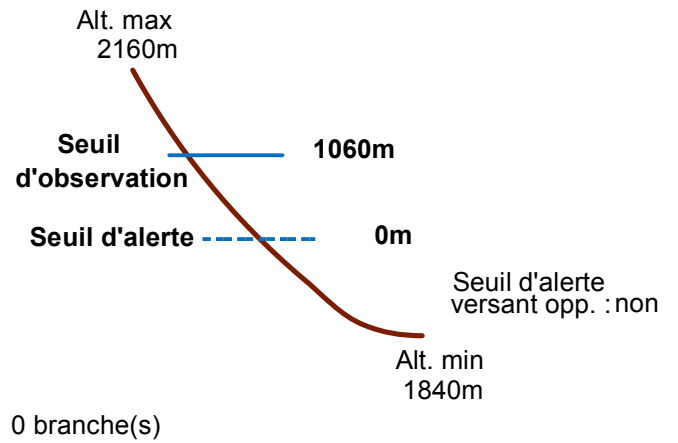

05139 SAINT-ETIENNE-EN-DEVOLUY

n° 008

Nom : PELOURENQ

Observation permanente

Remarques :

Feuilles Epa/CIpa : BG60