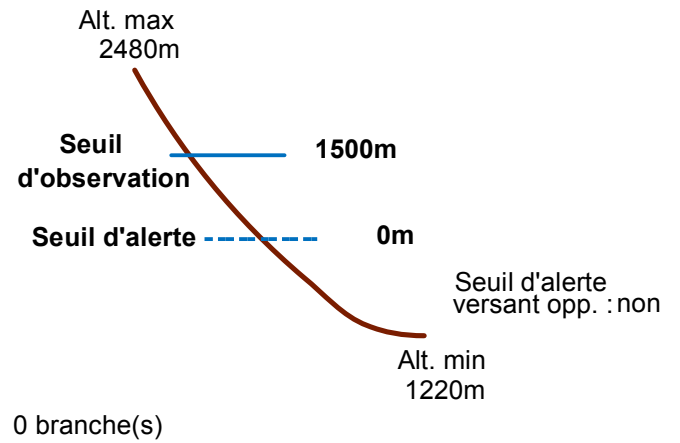

05139 SAINT-ETIENNE-EN-DEVOLUY

n° 007

Nom : CHABOURNAS

Observation permanente

Remarques :

Feuilles Epa/Clpa : BF60 , BF61