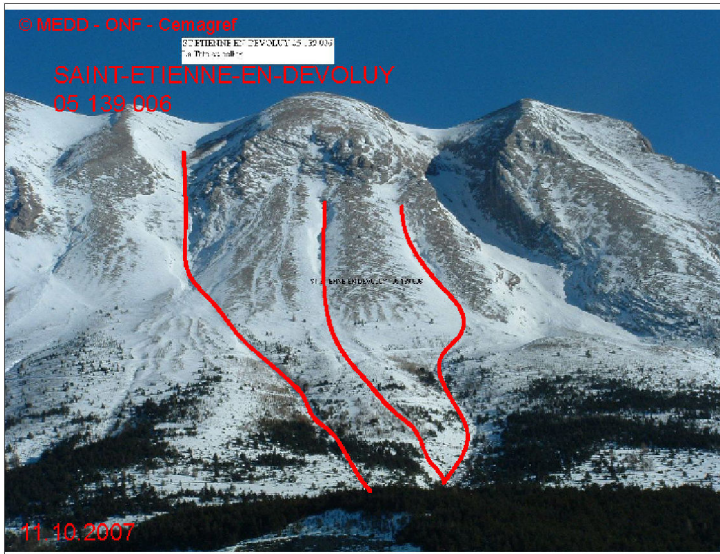

05139 SAINT-ETIENNE-EN-DEVOLUY

n° 006

Nom : LA TETE DU COLLIER

Observation permanente

Remarques :

Feuilles Epa/Clpa : BF60 , BF61