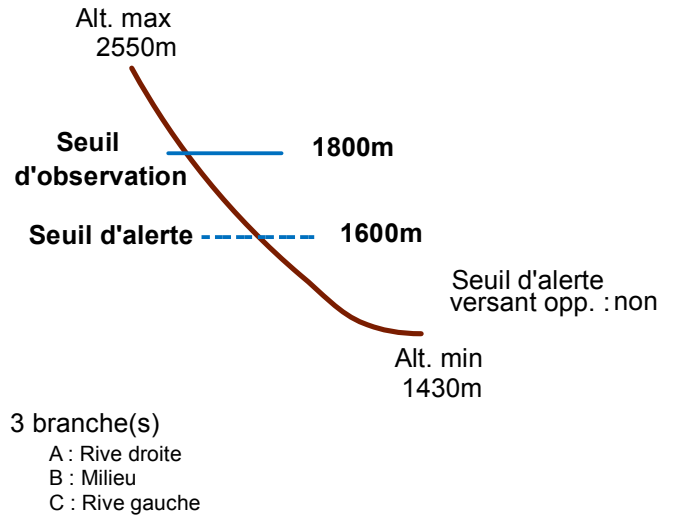

05139 SAINT-ETIENNE-EN-DEVOLUY

n° 006

Nom : LA TETE DU COLLIER

Observation permanente

Remarques :

Feuilles Epa/Clpa : BF60 , BF61