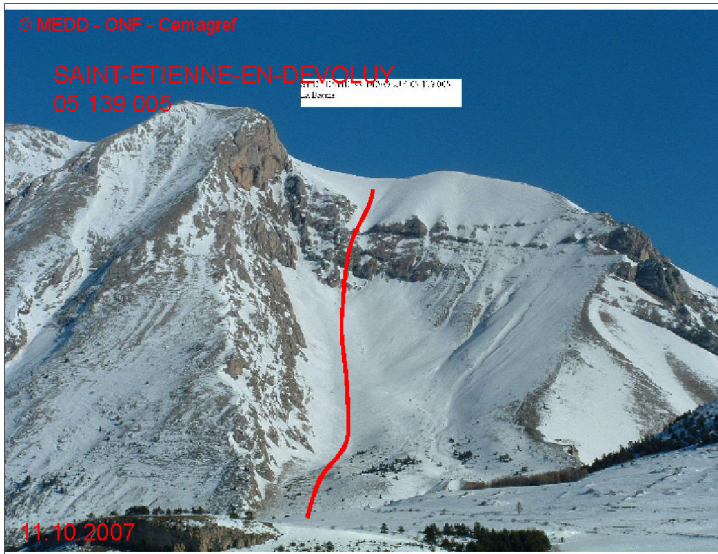

# 05139 SAINT-ETIENNE-EN-DEVOLUY

n° 005

Nom : LA BAUME

Observation permanente

Remarques :

Feuilles Epa/Clpa : BF61