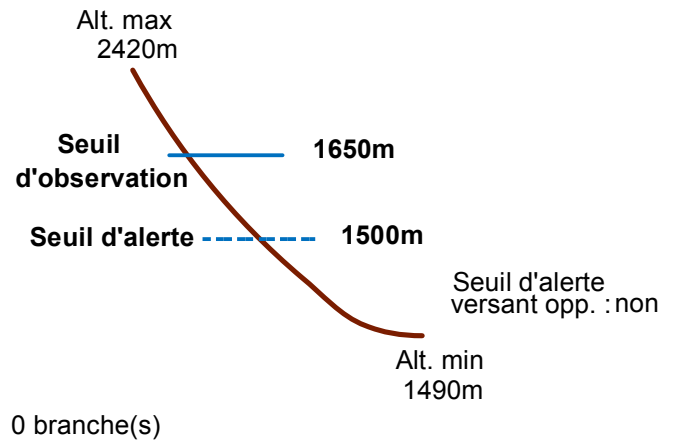

# 05139 SAINT-ETIENNE-EN-DEVOLUY

n° 005

Nom : LA BAUME

Observation permanente

Remarques :

Feuilles Epa/Clpa : BF61