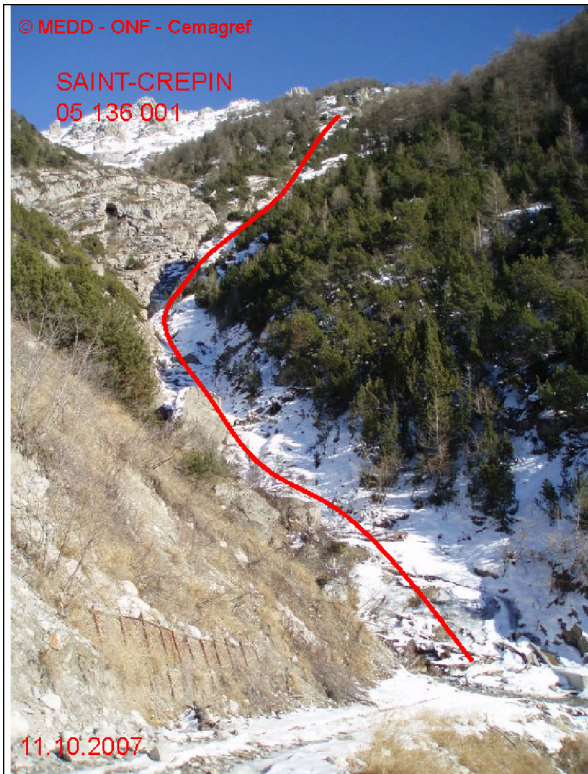

# 05136 SAINT-CREPIN

n° 001

Nom : MERDANEL

Observation intermittente

Remarques :

Feuilles Epa/Clpa : BF67