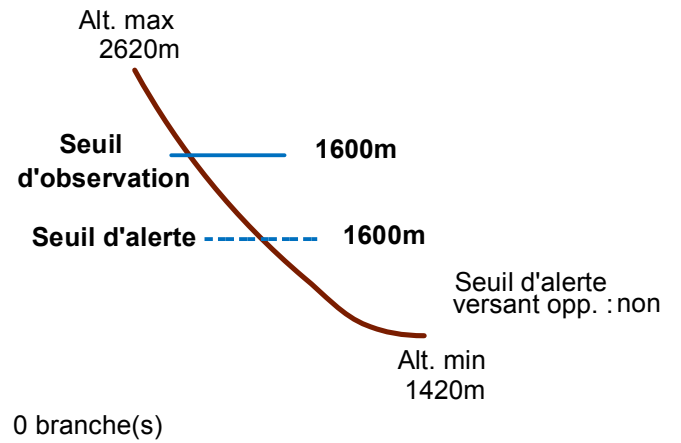

# 05136 SAINT-CREPIN

n° 001

Nom : MERDANEL

Observation intermittente

Remarques :

Feuilles Epa/Clpa : BF67