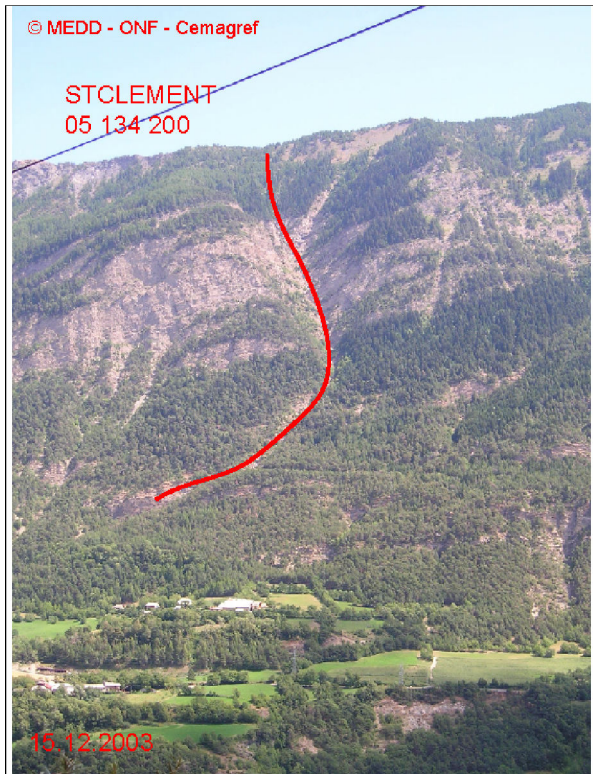

# 05134 SAINT-CLEMENT-SUR-DURANCE

## n° 200

Nom : COMBE SANNARE

Observation permanente

Remarques :

Feuilles Epa/Clpa : BG66