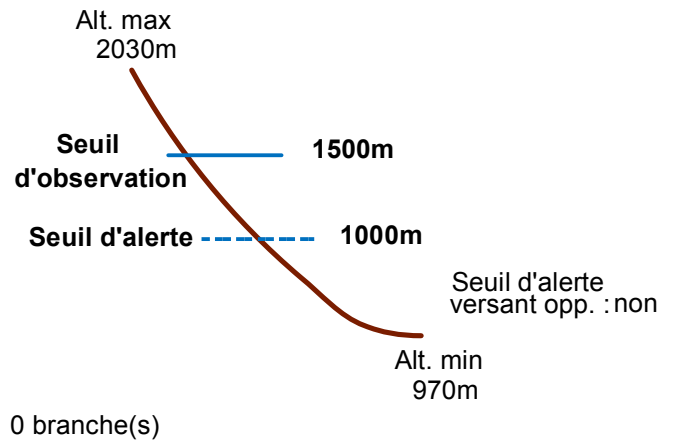

# 05134 SAINT-CLEMENT-SUR-DURANCE

## n° 200

Nom : COMBE SANNARE

Observation permanente

Remarques :

Feuilles Epa/Clpa : BG66