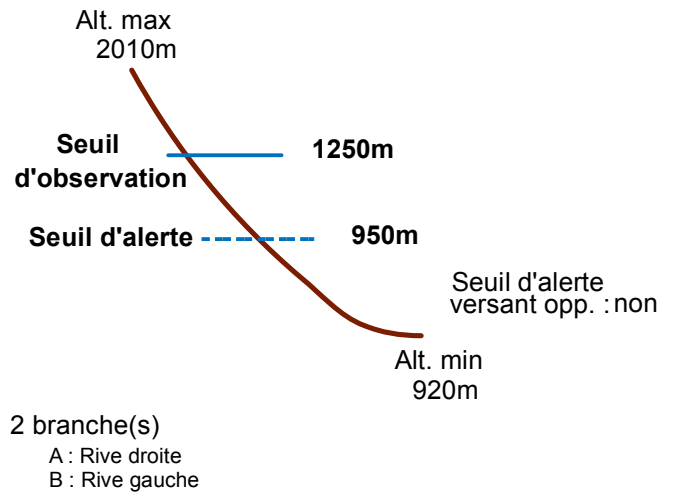

05134 SAINT-CLEMENT-SUR-DURANCE

n° 005

Nom : COMBE RAZIS

Observation permanente

Remarques :

Feuilles Epa/Clpa : BG66