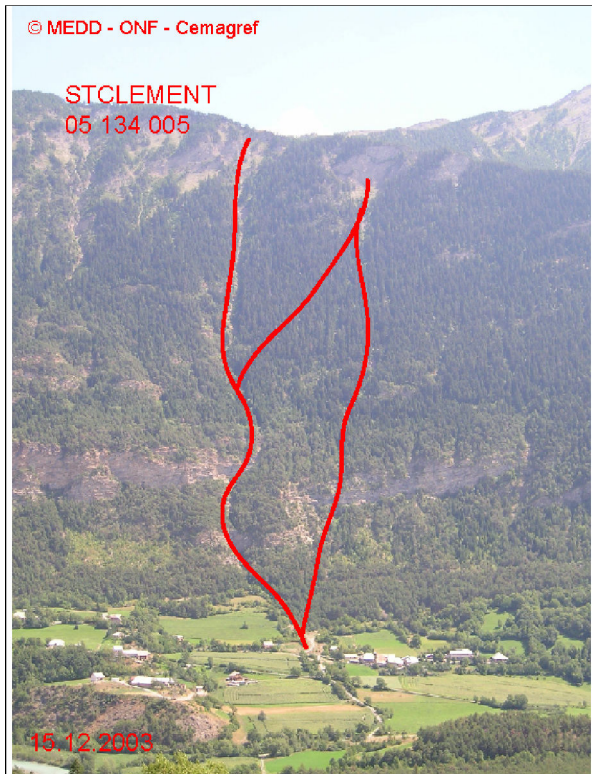

05134 SAINT-CLEMENT-SUR-DURANCE

n° 005

Nom : COMBE RAZIS

Observation permanente

Remarques :

Feuilles Epa/Clpa : BG66