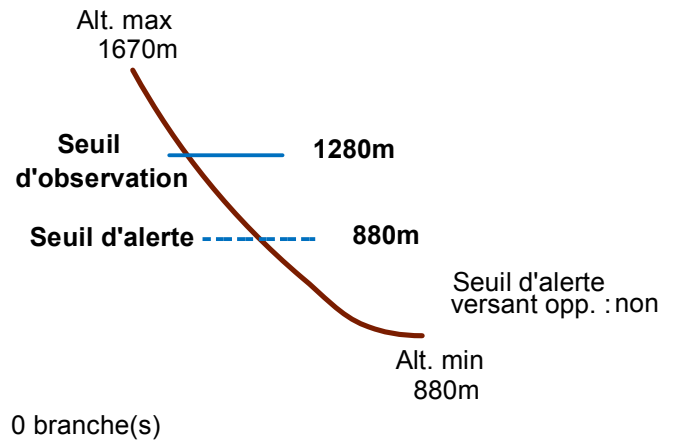

# 05134 SAINT-CLEMENT-SUR-DURANCE

n° 004

Nom : COMBE PILOU

Observation permanente

Remarques :

Feuilles Epa/Clpa : BG66