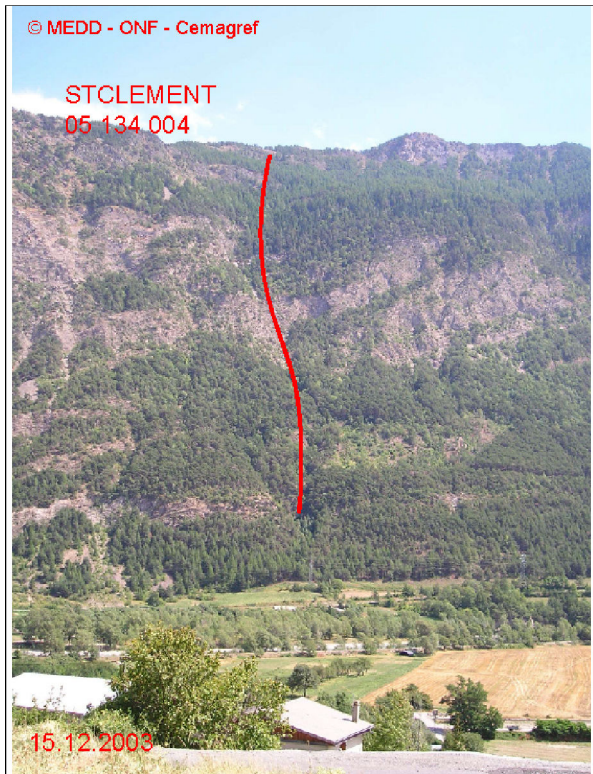

# 05134 SAINT-CLEMENT-SUR-DURANCE

n° 004

Nom : COMBE PILOU

Observation permanente

Remarques :

Feuilles Epa/Clpa : BG66