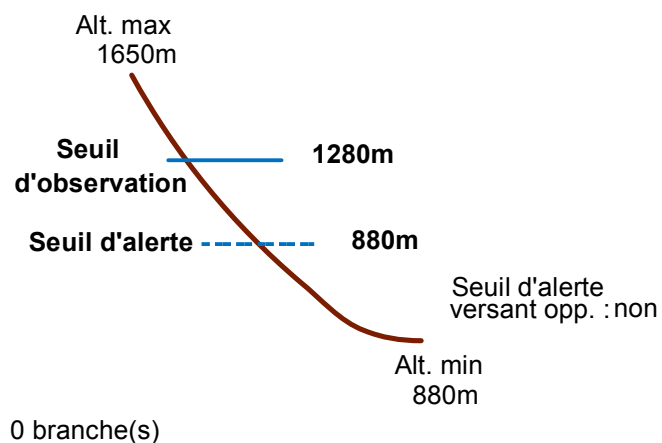

# 05134 SAINT-CLEMENT-SUR-DURANCE

## n° 003

Nom : LES PEYRES

Observation permanente

Remarques :

Feuilles Epa/Clpa : BG66