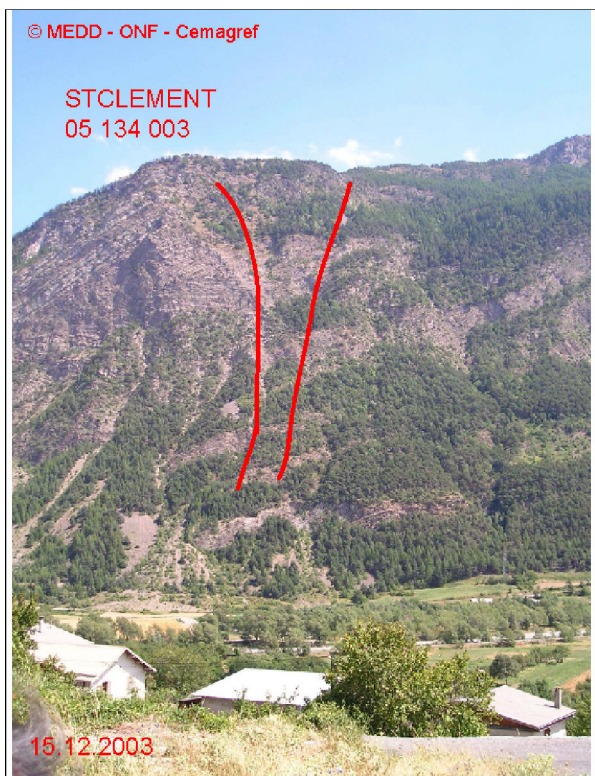

# 05134 SAINT-CLEMENT-SUR-DURANCE

## n° 003

Nom : LES PEYRES

Observation permanente

Remarques :

Feuilles Epa/Clpa : BG66