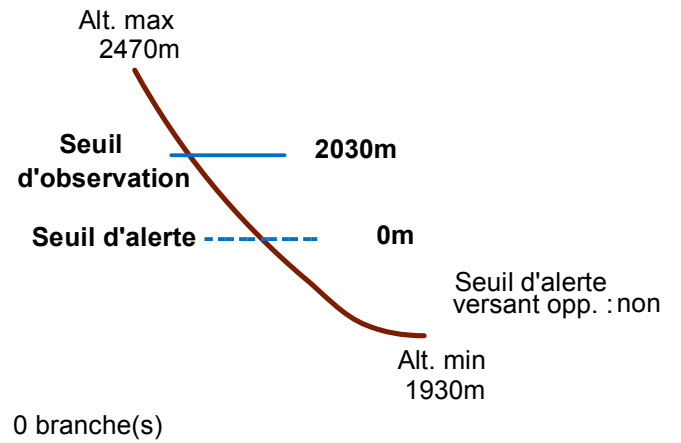

# 05134 SAINT-CLEMENT-SUR-DURANCE

## n° 001

Nom : PIC DE CLOCHER

Observation intermittente

Remarques :

Feuilles Epa/Clpa : BG66