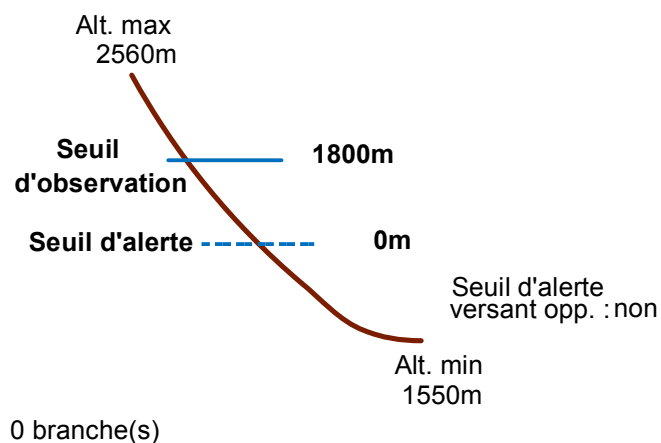

05133 SAINT-CHAFFREY

n° 002

Nom : STE ELISABETH

Observation permanente

Remarques :

Feuilles Epa/CIpa : BA66

Seuil d'observation au niveau du barrage n°1