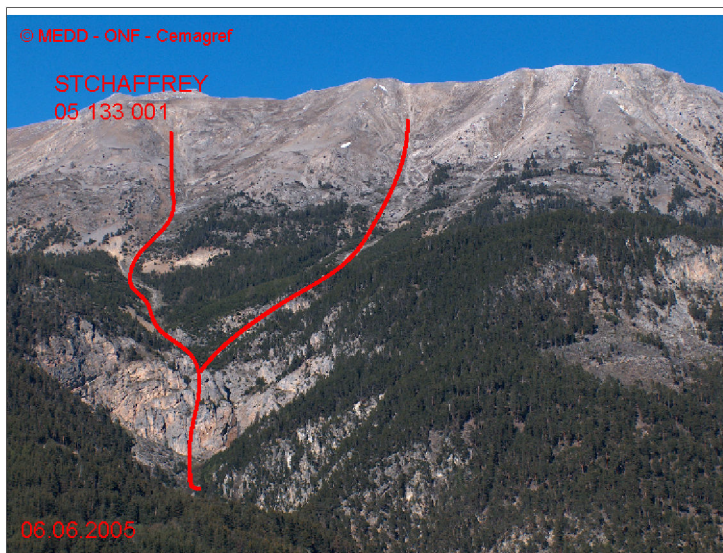

05133 SAINT-CHAFFREY

n° 001

Nom : AVALANCHE DE REGUIGNER

Observation permanente

Remarques : Feuilles Epa/Clpa : BB66 , BB67
Seuil d'observation : falaise.