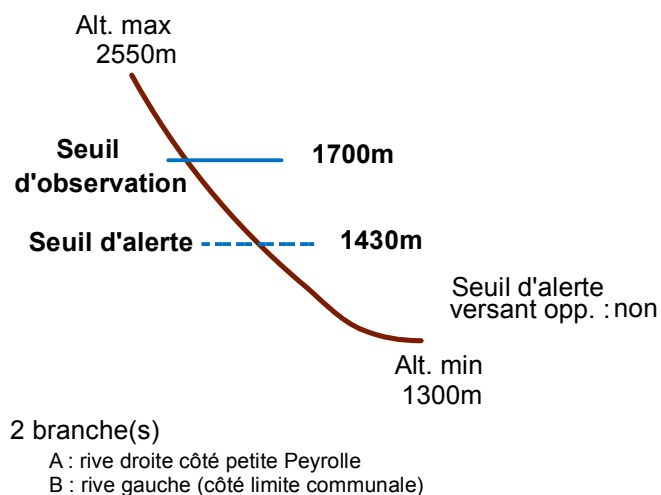

05133 SAINT-CHAFFREY

n° 001

Nom : AVALANCHE DE REGUIGNER

Observation permanente

Remarques : Feuilles Epa/Clpa : BB66 , BB67
Seuil d'observation : falaise.