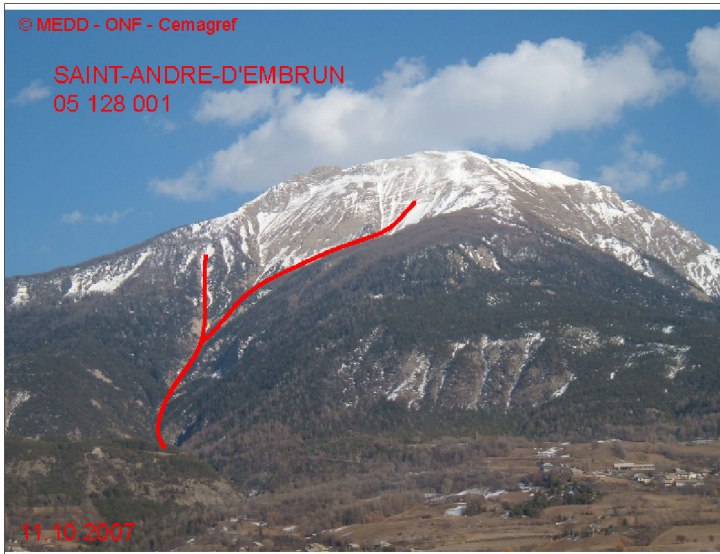

05128 SAINT-ANDRE-D'EMBRUN

n° 001

Nom : RIOU SEC

Observation permanente

Remarques :

Feuilles Epa/Clpa : BH66