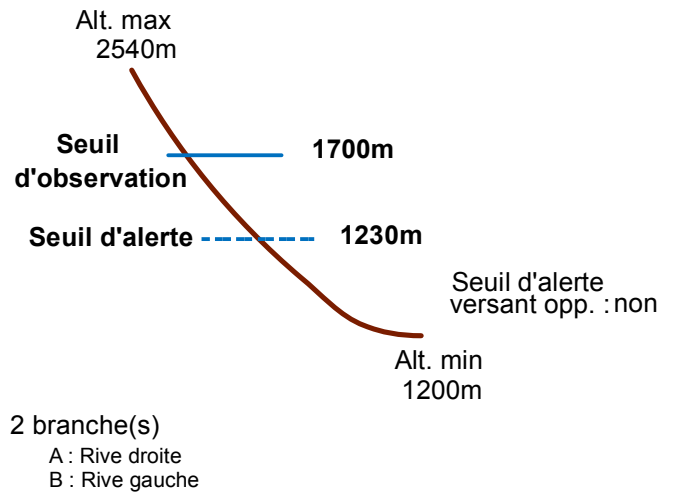

05128 SAINT-ANDRE-D'EMBRUN

n° 001

Nom : RIOU SEC

Observation permanente

Remarques :

Feuilles Epa/Clpa : BH66