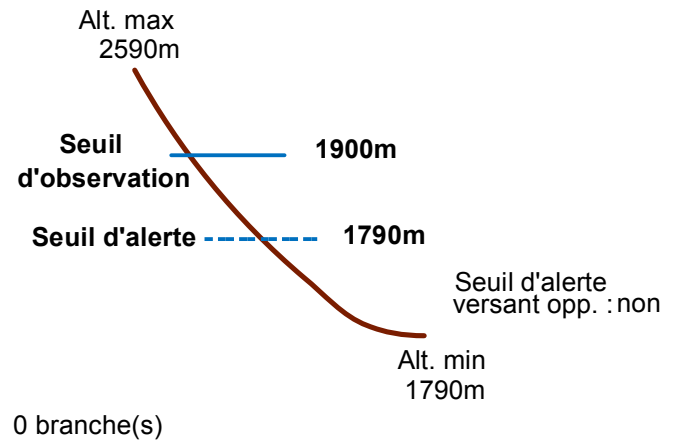

# 05122 ROCHE-DE-RAME

Nom : LA BOUSCARATE

## n° 200

Observation intermittente

Remarques :

Feuilles Epa/Clpa : BD66 , BE66