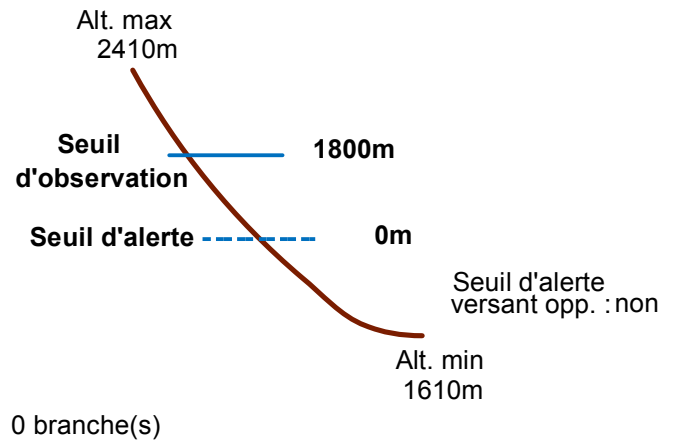

05122 ROCHE-DE-RAME

Nom : COMBAL DE LA BOUCHIERE

n° 013

Observation intermittente

Remarques :

Feuilles Epa/Clpa : BD66