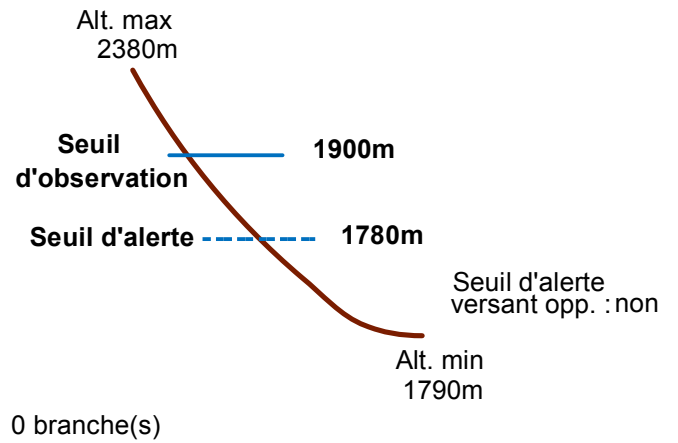

05122 ROCHE-DE-RAME

n° 012

Nom : LA LOUBIERE DU LAUZET

Observation intermittente

Remarques :

Feuilles Epa/Clpa : BE66 , BE67