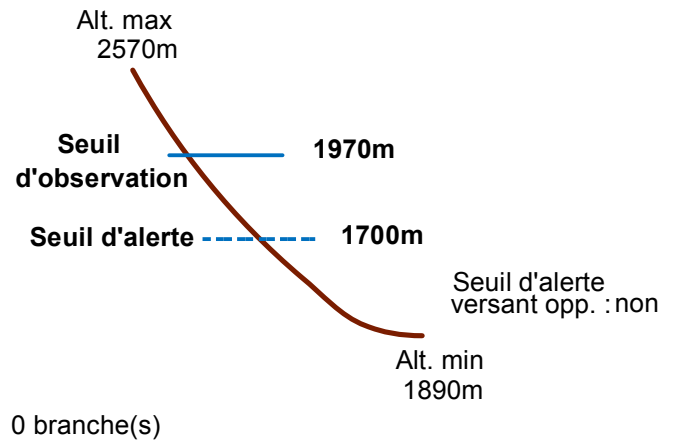

05122 ROCHE-DE-RAME

n° 011

Nom : TORRENT DE RATIER

Observation intermittente

Remarques :

Feuilles Epa/Clpa : BD67 , BE67