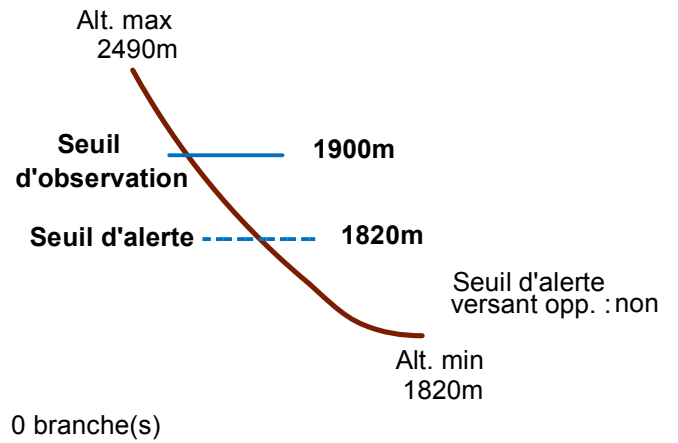

05122 ROCHE-DE-RAME

n° 009

Nom : PLAN DE LA LOUBIERE

Observation intermittente

Remarques :

Feuilles Epa/Clpa : BE67