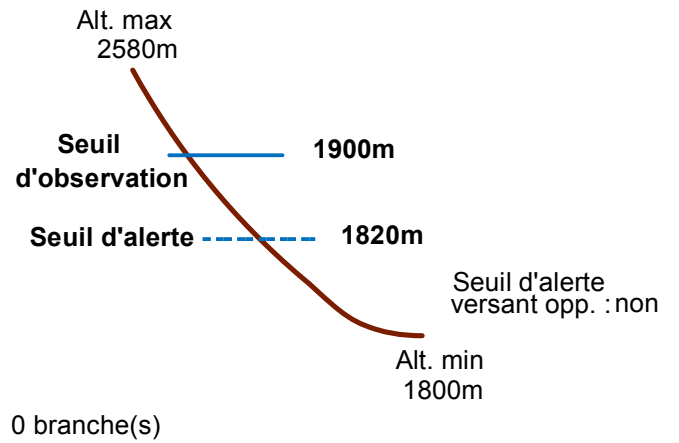

05122 ROCHE-DE-RAME

n° 005

Nom : RAVIN DE LA FONT DES ARDOUIS

Observation intermittente

Remarques :

Feuilles Epa/Cipa : BD66 , BE66 , BE67