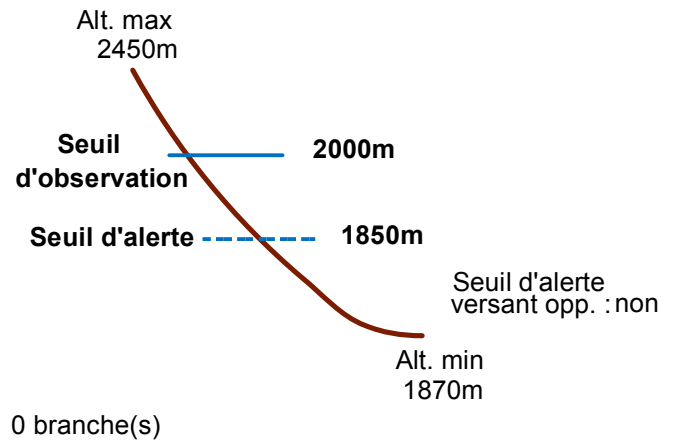

05122 ROCHE-DE-RAME

n° 004

Nom : RAVIN DE LA BOUCHOURIERE

Observation intermittente

Remarques :

Feuilles Epa/Cipa : BD67 , BE67