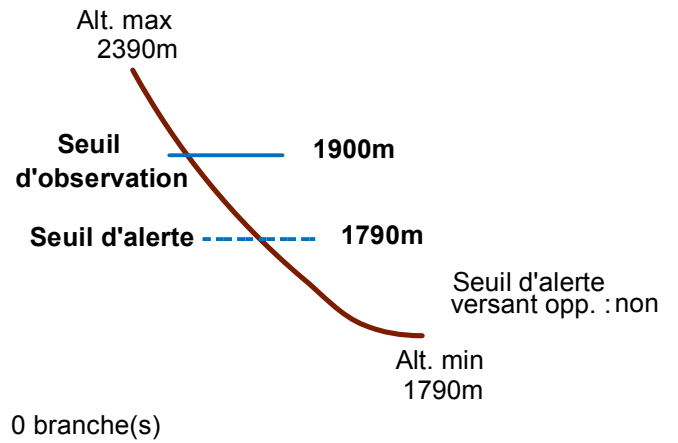

05122 ROCHE-DE-RAME

n° 002

Nom : RAVIN DU PLAN DE LA LOUBIERE

Observation intermittente

Remarques :

Feuilles Epa/Clpa : BE67