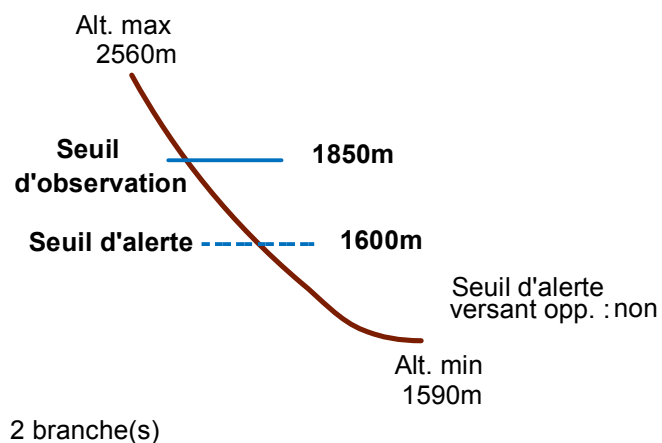

05120 RISTOLAS

n° 201

Nom : PRA PREVEYRAL

Observation permanente

Z : combe Ouest
Y : combe Est

Remarques :

Feuilles Epa/CIpa : BD69

Seuil d'observation à la division des branches
Seuil d'alerte à la route