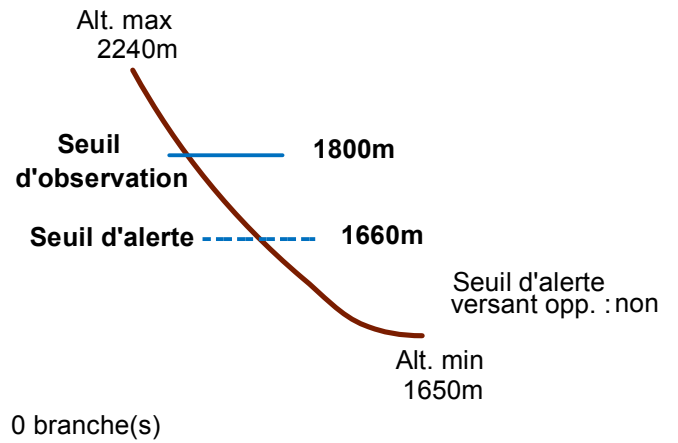

05120 RISTOLAS

Nom : FACE A LA MONTA

n° 200

Observation permanente

Remarques : Feuilles Epa/CIpa : BD70
 Seuil d'observation : niveau "Guil".