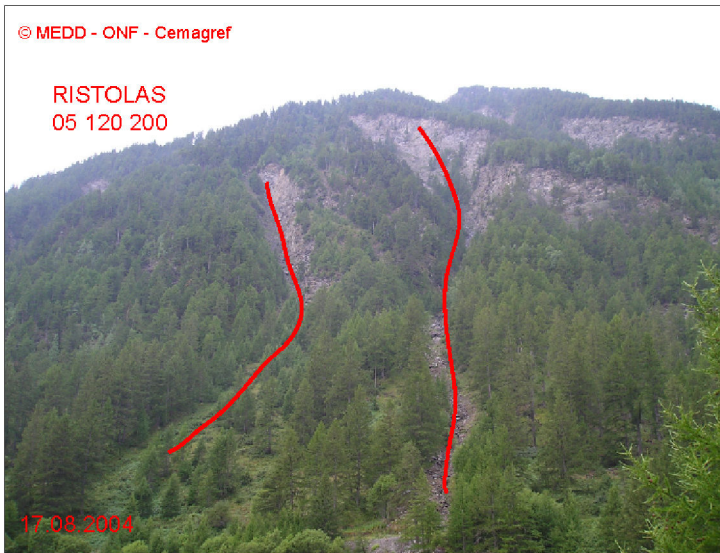

05120 RISTOLAS

Nom : FACE A LA MONTA

n° 200

Observation permanente

Remarques : Feuilles Epa/CIpa : BD70
 Seuil d'observation : niveau "Guil".