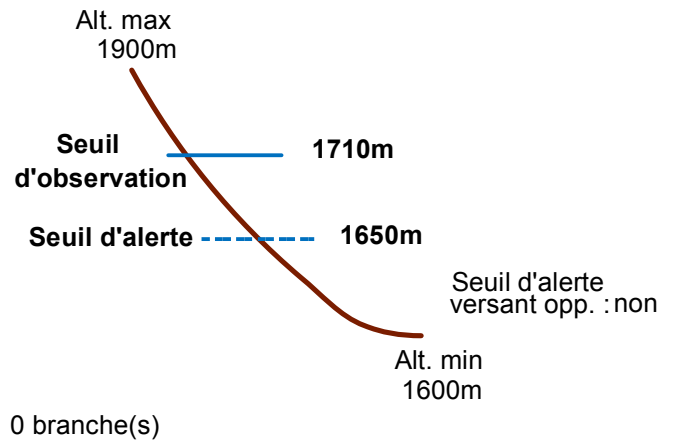

05120 RISTOLAS

n° 032

Nom : COMBAL DES AYRES

Observation permanente

Remarques : Feuilles Epa/CIpa : BD69
 Seuil d'observation : niveau "GR". Seuil d'alerte : niveau "sortie bois".