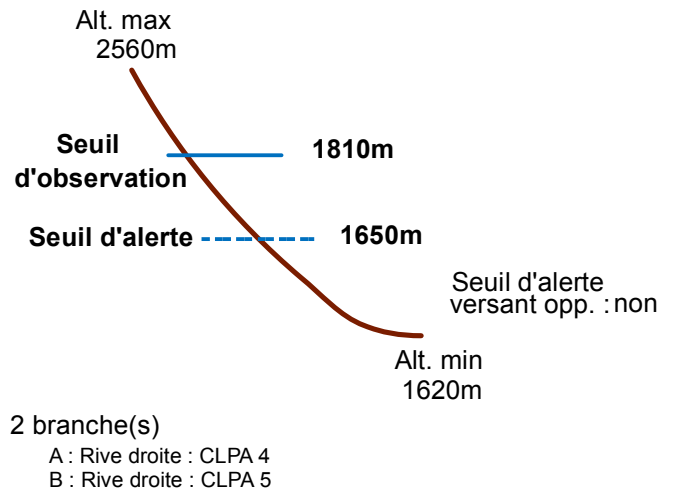

# 05120 RISTOLAS

n° 021

Nom : TORRENT DE JALINETTE

Observation permanente

Remarques : Feuilles Epa/Clpa : BD69 , BD70  
Seuil d'alerte : niveau "pied bosquet d'arbres".