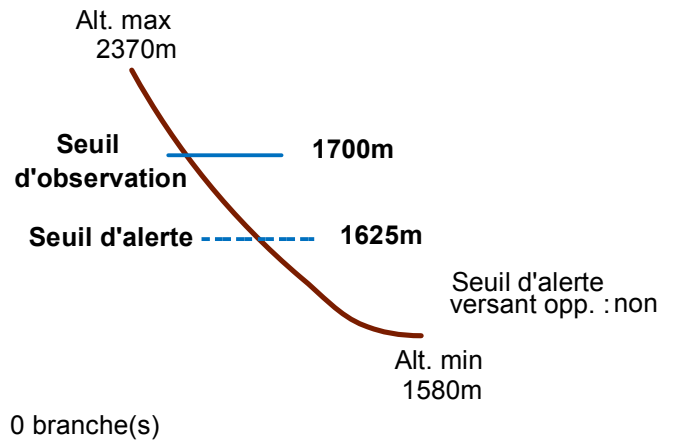

# 05120 RISTOLAS

n° 019

Nom : COMBAL DE JASSAYGUE TORRENT DE LA LIMITE

Observation permanente

Remarques : Feuilles Epa/Clpa : BD69  
 Seuil d'alerte : niveau "piste de fond".