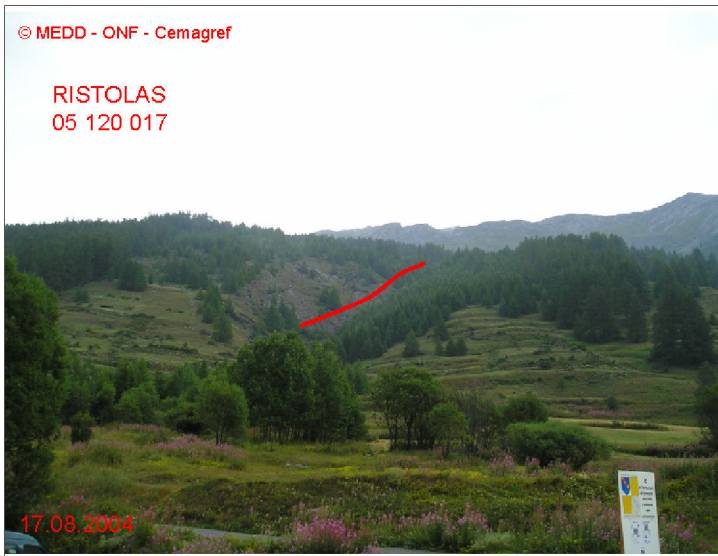

05120 RISTOLAS

n° 017

Nom : TORRENT DES ORTS

Observation permanente

Remarques : Feuilles Epa/Clpa : BD70
 Seuil d'observation : niveau "roche". Seuil d'alerte : niveau "Eglise de l'Echalp".