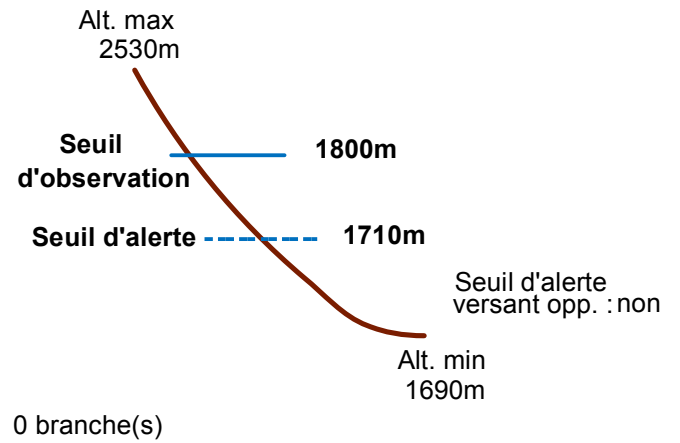

05120 RISTOLAS

n° 017

Nom : TORRENT DES ORTS

Observation permanente

Remarques : Feuilles Epa/Clpa : BD70
 Seuil d'observation : niveau "roche". Seuil d'alerte : niveau "Eglise de l'Echalp".