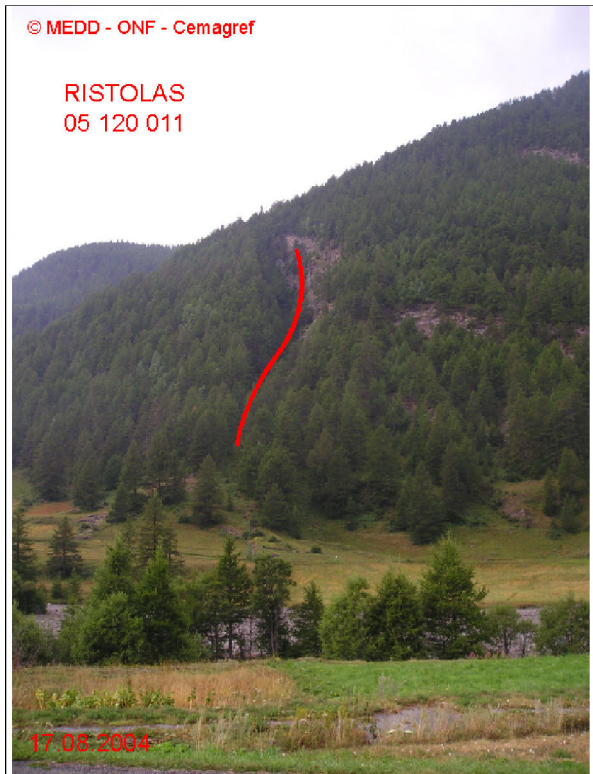

05120 RISTOLAS

Nom : FACE A LA STELE

n° 011

Observation permanente

Remarques : Feuilles Epa/Clpa : BD70
 Seuil d'alerte : niveau "piste de fond".