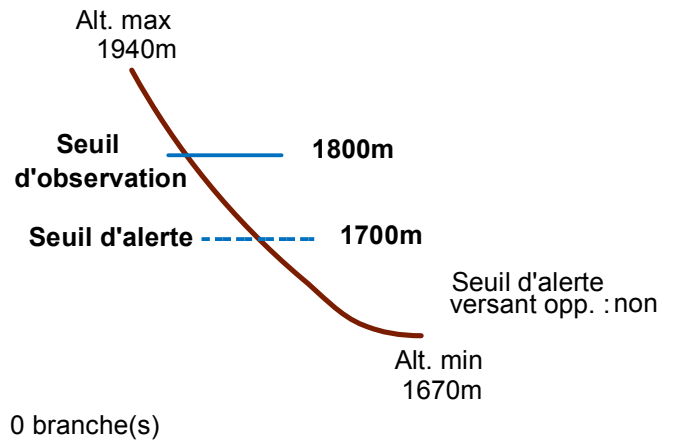

05120 RISTOLAS

Nom : FACE A LA STELE

n° 011

Observation permanente

Remarques : Feuilles Epa/Clpa : BD70
 Seuil d'alerte : niveau "piste de fond".