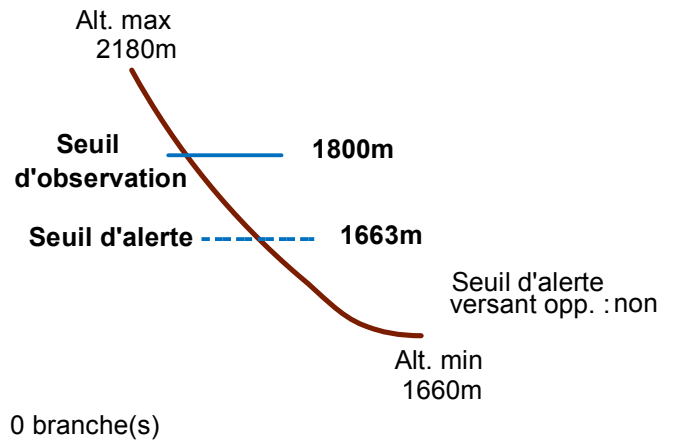

# 05120 RISTOLAS

n° 010

Nom : COULOIR DE PEYRE-GROSSE

Observation permanente

Remarques : Feuilles Epa/CIpa : BD70  
 Seuil d'alerte : niveau "guil".