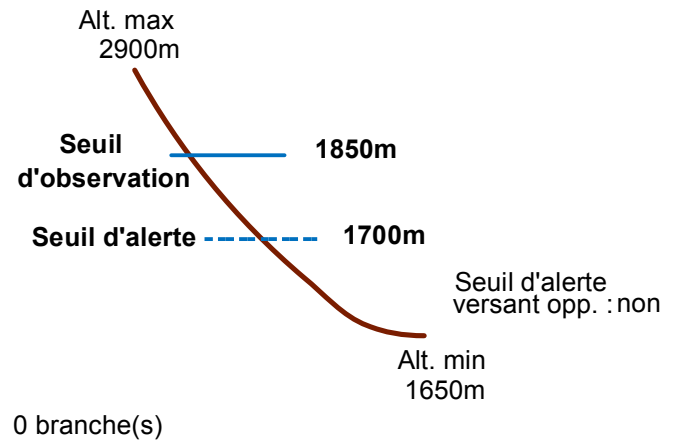

05120 RISTOLAS

n° 008

Nom : TORRENT DE LA CHAPELLE

Observation permanente

Remarques : Feuilles Epa/Clpa : BD70
 Seuil d'alerte : niveau "piste raquettes".