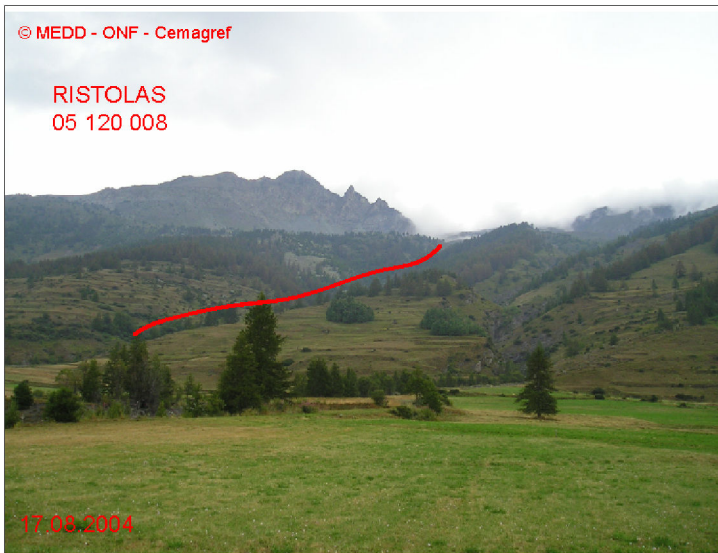

05120 RISTOLAS

n° 008

Nom : TORRENT DE LA CHAPELLE

Observation permanente

Remarques : Feuilles Epa/Clpa : BD70
 Seuil d'alerte : niveau "piste raquettes".