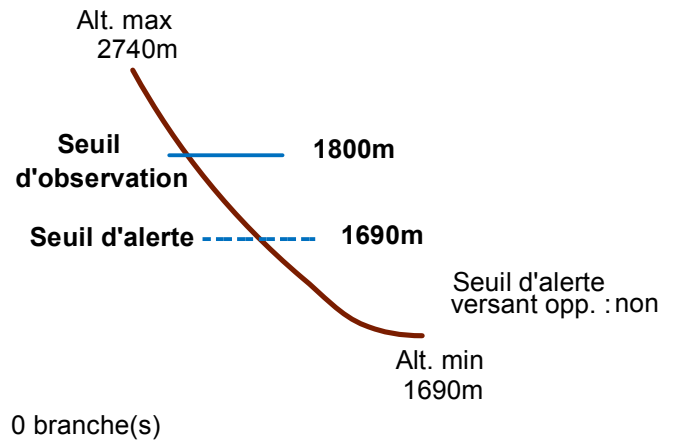

05120 RISTOLAS

Nom : COMBE-MORELLE

n° 007

Observation permanente

Remarques : Feuilles Epa/Cipa : BD70 , BE70
 Seuil d'observation : niveau "verrou". Seuil d'alerte : niveau "piste raquettes".