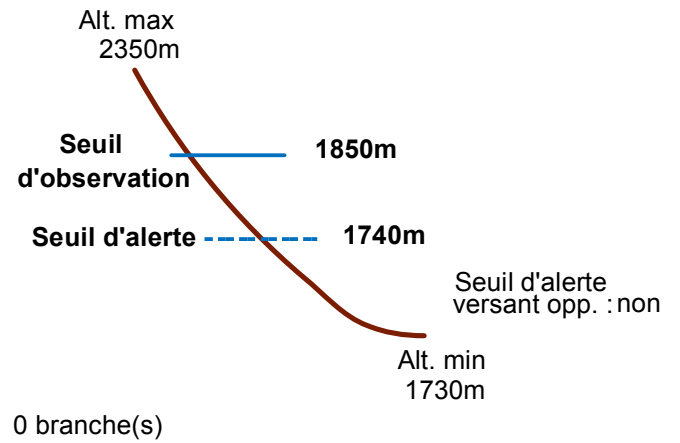

**05120 RISTOLAS**  
 Nom : RAVIN DE LA SALCE

**n° 005**

Observation intermittente

Remarques : Feuilles Epa/Clpa : BE70  
 Seuil d'alerte : niveau "piste de fond".