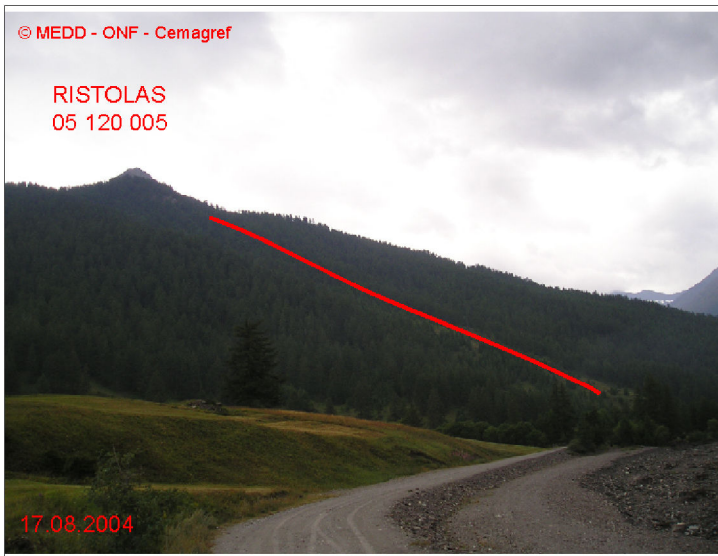

**05120 RISTOLAS**  
 Nom : RAVIN DE LA SALCE

**n° 005**

Observation intermittente

Remarques : Feuilles Epa/Clpa : BE70  
 Seuil d'alerte : niveau "piste de fond".