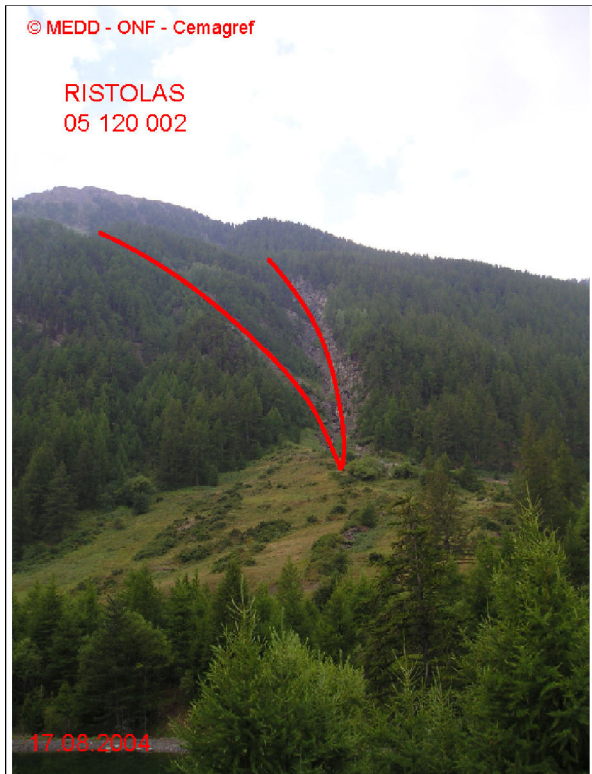

05120 RISTOLAS

n° 002

Nom : PONT DES VACHES

Observation permanente

Remarques : Feuilles Epa/Cipa : BD69 , BD70 , BE69 , BE70
Seuil d'observation : niveau "jonction des branches". Seuil d'alerte : niveau "piste de fond".