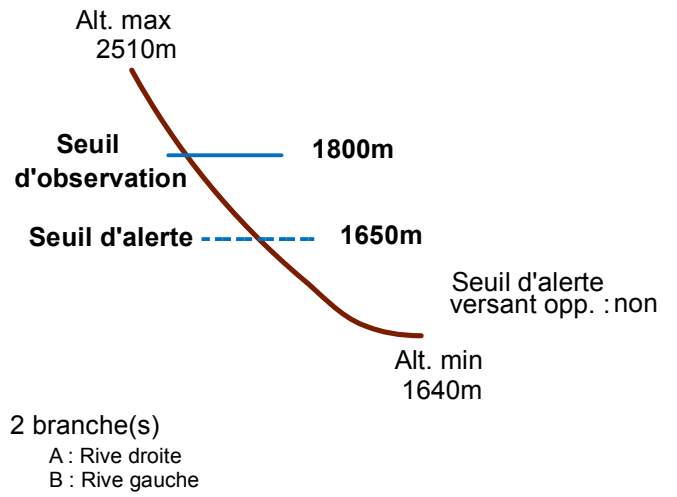

05120 RISTOLAS

n° 002

Nom : PONT DES VACHES

Observation permanente

Remarques : Feuilles Epa/Cipa : BD69 , BD70 , BE69 , BE70
Seuil d'observation : niveau "jonction des branches". Seuil d'alerte : niveau "piste de fond".