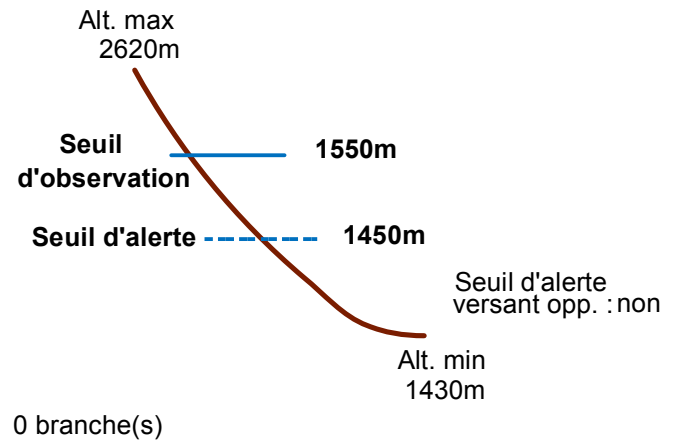

# 05114 REALLON

n° 202

Nom : LA SAUCHE

Observation permanente

Remarques :

Feuilles Epa/Clpa : BG64 , BH64