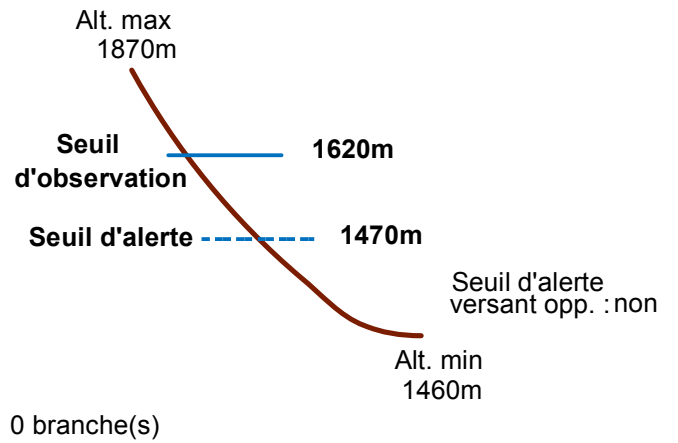

# 05114 REALLON

Nom : CHAMP PARCHIER

## n° 200

Observation permanente

Remarques :

Feuilles Epa/CIpa : BG64 , BH64